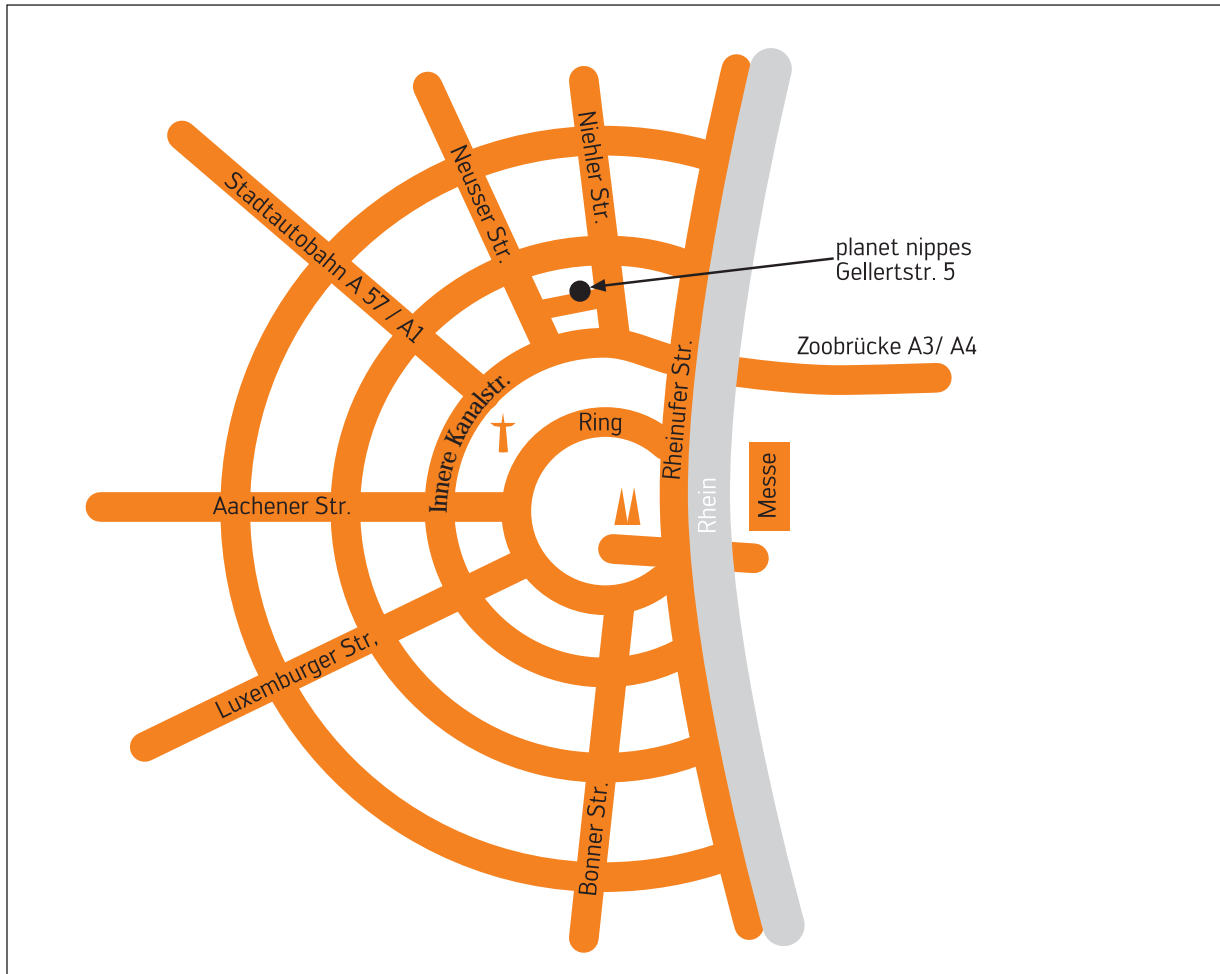

planet nippes Studio | Gellertstr.5 | 50733 Köln | Tel.: 0221 - 720 02 71

Anfahrt Planet Nippes Studio mit dem Auto:

Von der A1 / A57:

- am Kreuz Koeln-Nord Richtung Zentrum
- linke Spur halten Richtung Zoobruecke
- auf der Inneren Kanalstr. nach ca. 1200m
- links ab auf die Niehler Str. / Richtung Pferderennbahn
- 3. Moeglichkeit (5. Strasse) links: Gellertstr.

Von der A3 / A4:

- am Kreuz Koeln-Ost Richtung Zentrum
- hinter der Zoobruecke 1. Ampel rechts
- auf der Niehler Str. Richtung Pferderennbahn
- 3. Moeglichkeit (5. Strasse) links: Gellertstr.

Vom Zentrum:

- auf die Innere Kanalstr. Richtung Nippes / Niehl
- links ab auf die Niehler Str. Richtung Pferderennbahn
- 3. Moeglichkeit (5. Strasse) links: Gellertstr.

Anfahrt mit der Bahn:

- Haltestelle Florastr., Linie 6, 15, 12
- Neusser Str. Richtung Innenstadt laufen
- links in die Gellertstr., bis zum Ende der Straße

Hausnummer 5, Gruenes Tor!